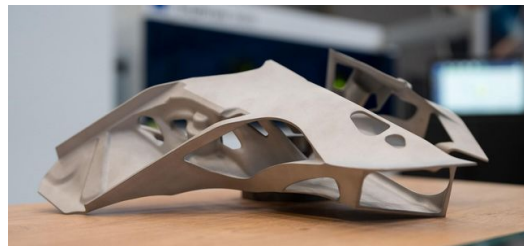

700 TruPrint 3000