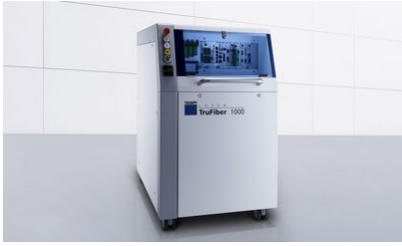

□□

TruLaser Station 7000
1
Karl Storz
500
TruFiber 500
wbt automation /

□□

Kuka 2 2
4 960
TruLaser Station 7000 10 1.5

□□

wbt automation TRUMPF

□□□□□□□□

TruLaser Station 7000

3D
TruLaser Station 7000 TRUMPF
3D

Zum Produkt

TruFiber

[Zum Produkt](#)

TruFiber
(1 kW) / (1 kW)
)